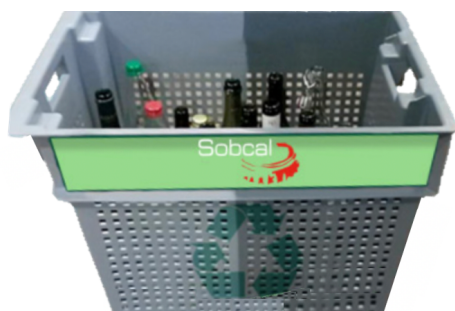

NOUS AVONS IMAGINÉ POUR VOUS UN SERVICE DE COLLECTE DES BOUTEILLES DE VERRE

1,90 € net HT la caisse

Code : 3000

CAISSE RECYCLAGE VERRE PERDU

AVEC LA REPRISE DU VERRE PERDU, LA SOBICAL AGIT POUR L'ENVIRONNEMENT... ET VOUS AUSSI !

Pour toutes questions, rapprochez vous de votre commercial(e) ou télévendeuse